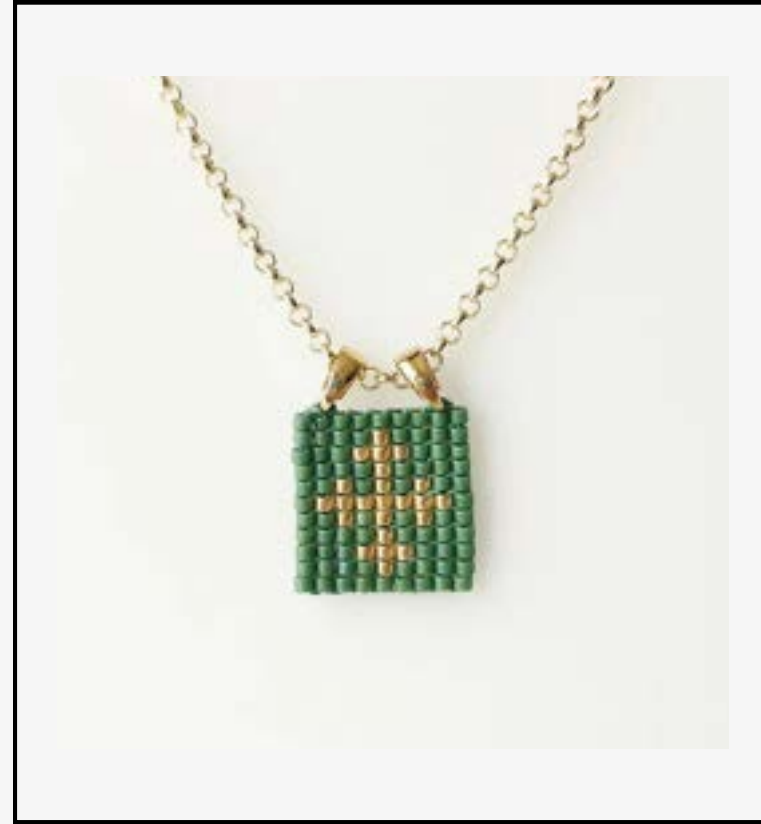

SCA-DGR-0013

SCA-STN-0014

SCAPULAR NECKLACE  
WSP ( excl. VAT ) £10.00  
SRP ( incl. VAT ) £25.00

SNK-BEG-2001

SNK-OLI-2002

SNK-GRE-2003

SNK-PAS-2004

SNK-TUR-2005