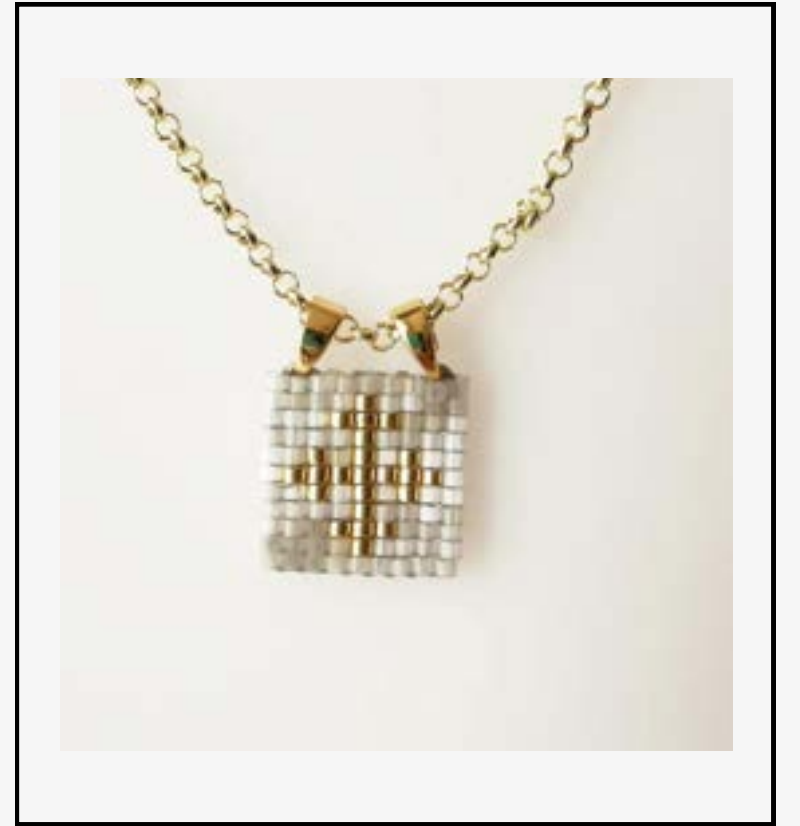

SNK-SIL-2012