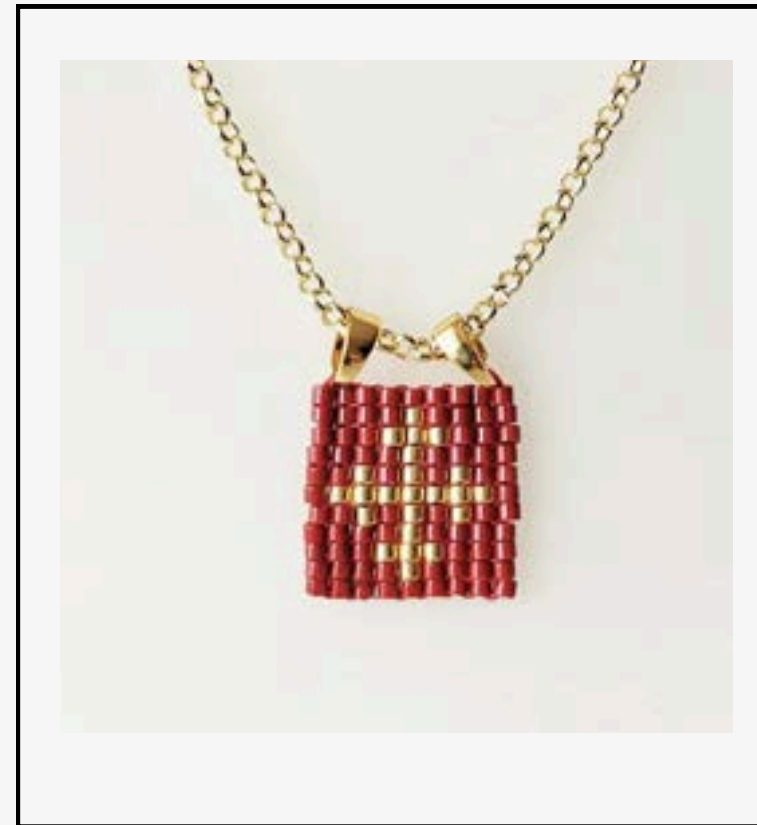

SNK-PRN-2007