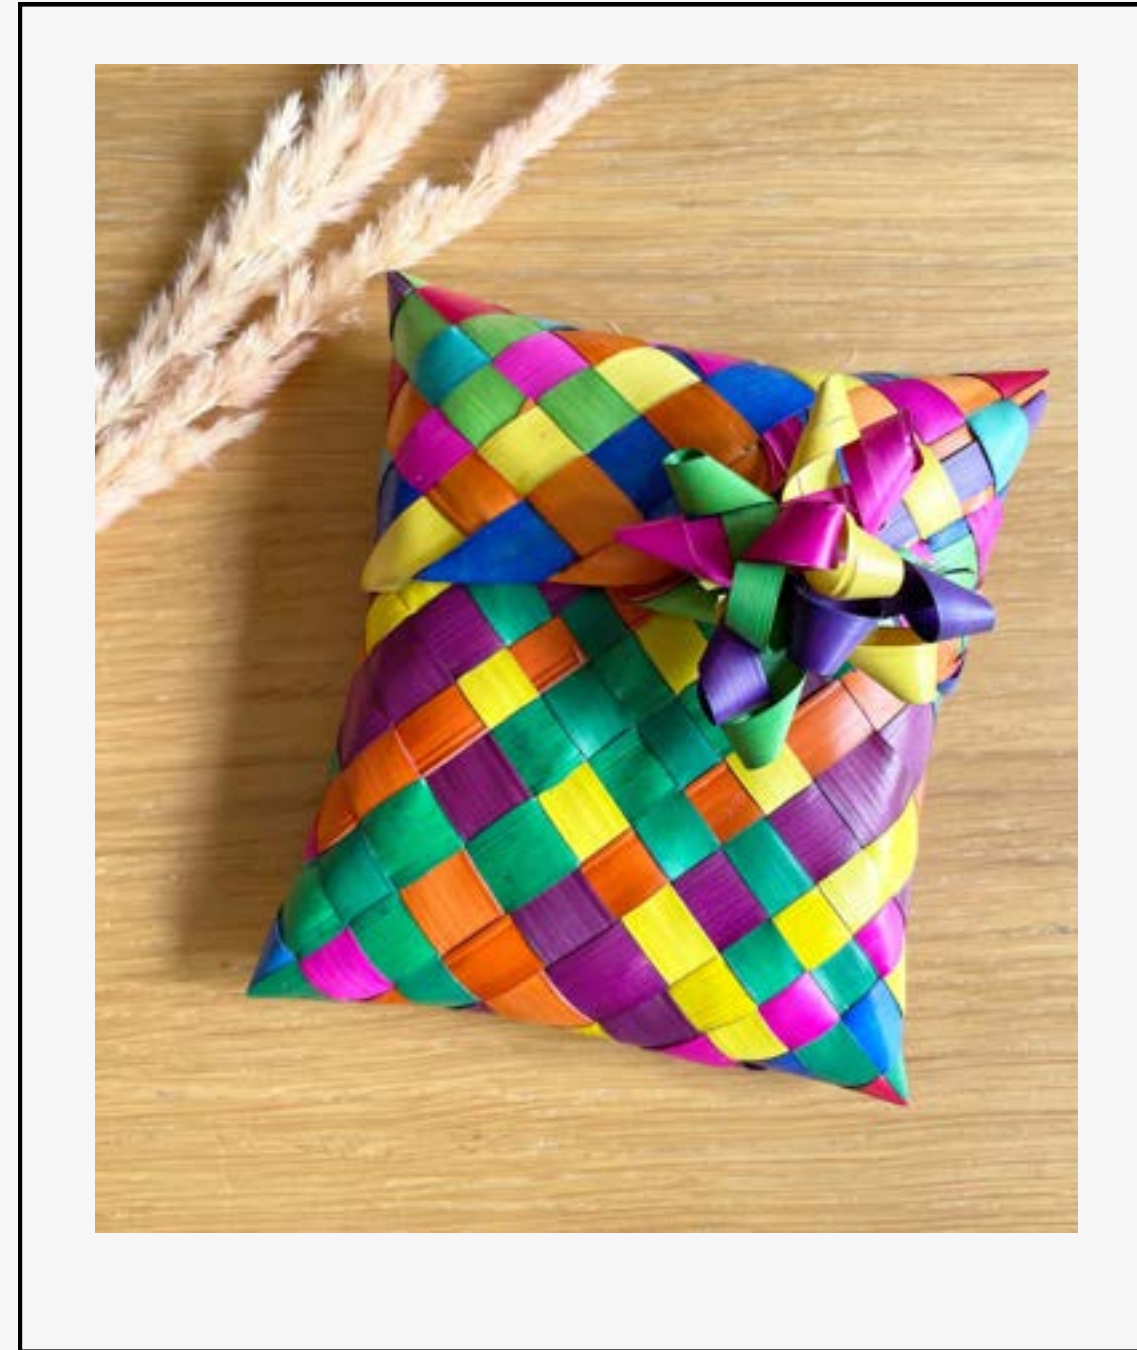

PLM-RBW-GB-002