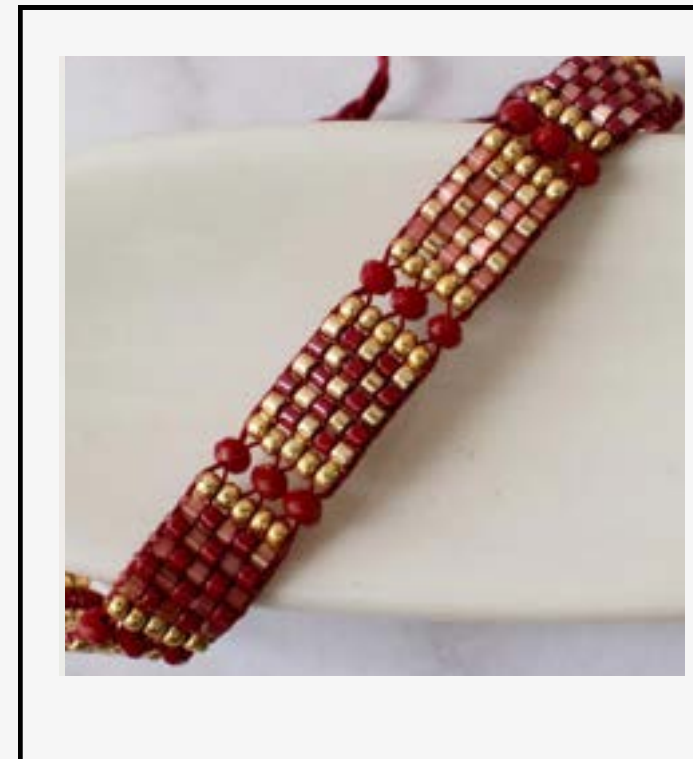

# JEWELLERY

**DOMINO BRACELET**

WSP ( excl. VAT ) £12.00

SRP ( incl. VAT ) £30.00

**DOM-RED-0011**

**DOM-PRN-0012**

**DOM-STN-0013**

**DOM-BLK-0014**