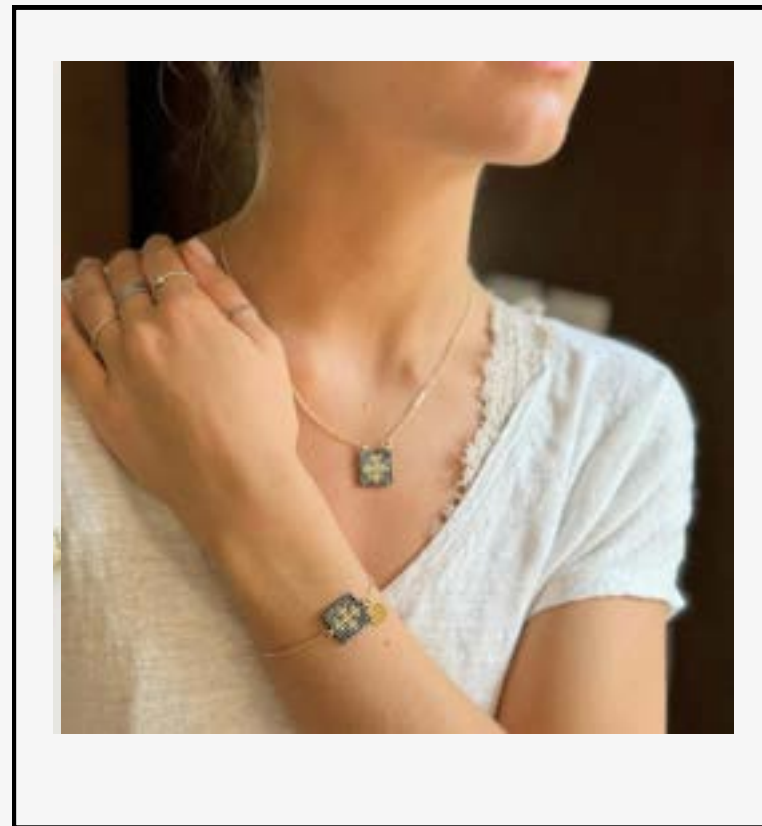

SNK-DGR-2013