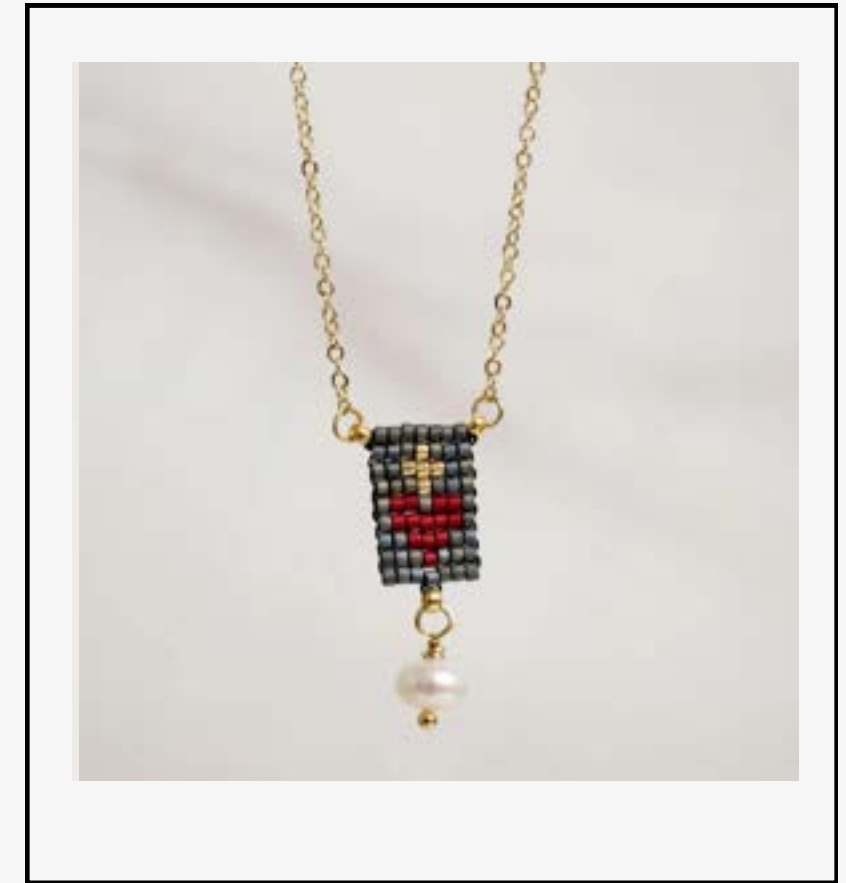

# JEWELLERY

**MINI SCAPULAR NECKLACE**

WSP ( excl. VAT ) £8.00

SRP ( incl. VAT ) £20.00

**MSC-PIK-1001**

**MSC-PPK-1002**

**MSC-GRY-1001**

**MSC-BLU-1001**