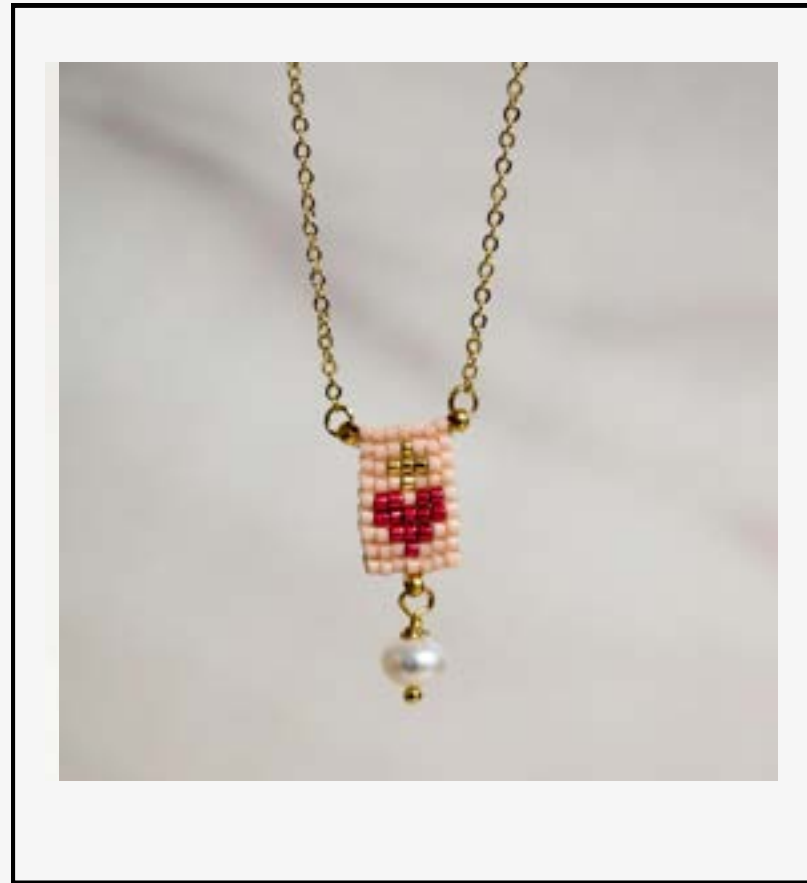

MSC-PIK-1001