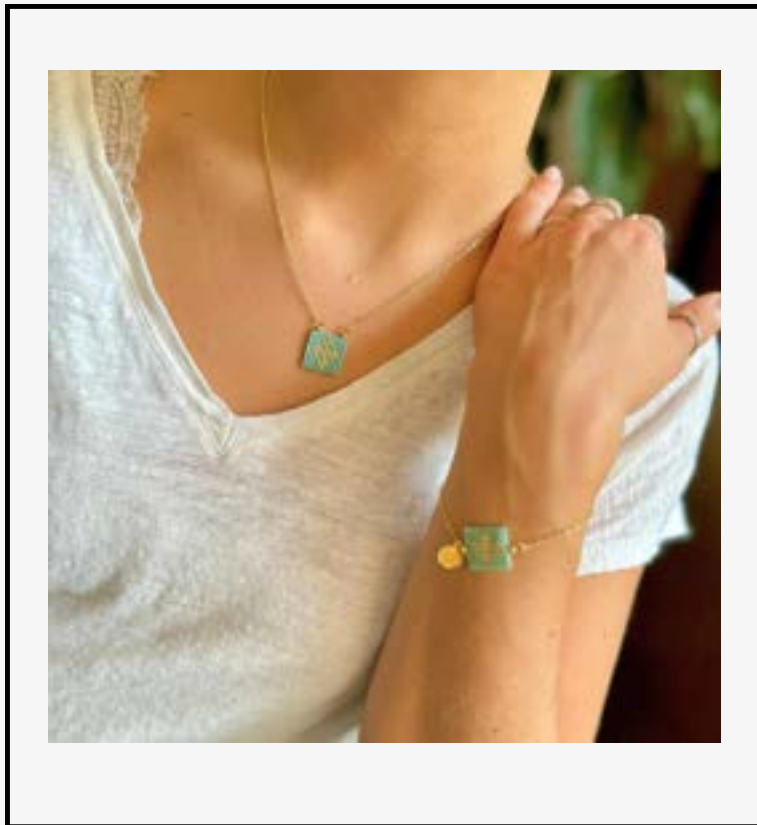

SCA-DGR-0013

SCA-STN-0014

SCAPULAR NECKLACE  
WSP ( excl. VAT ) £10.00  
SRP ( incl. VAT ) £25.00

SNK-BEG-2001

SNK-OLI-2002

SNK-GRE-2003

SNK-PAS-2004

SNK-TUR-2005