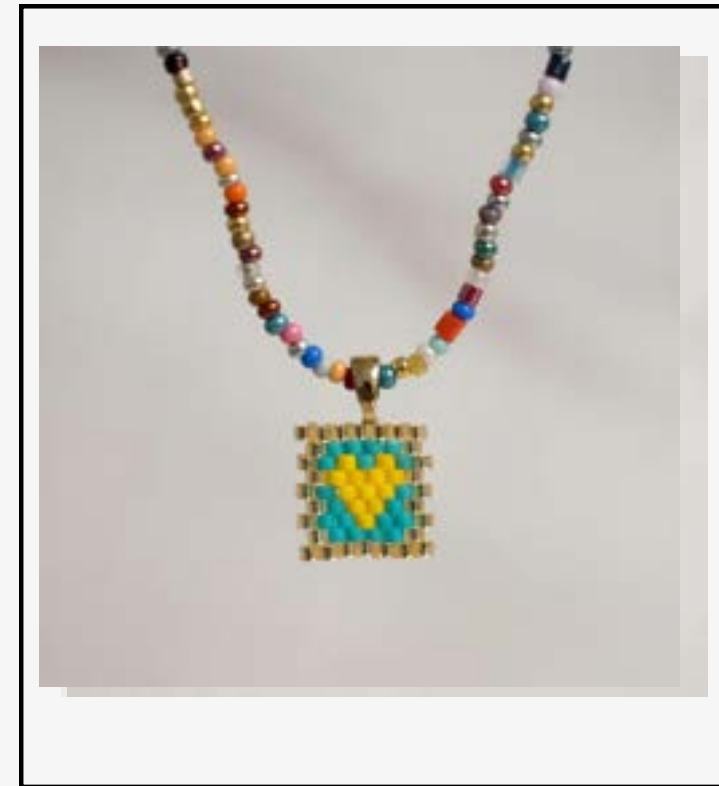

# JEWELLERY

**HEART SCAPULAR NECKLACE**

WSP ( excl. VAT ) £9.00

SRP ( incl. VAT ) £22.5

**HSC-BPP-1001**

**HSC-TYL-1002**

**HSC-OBL-1003**

**HSC-PBL-1004**