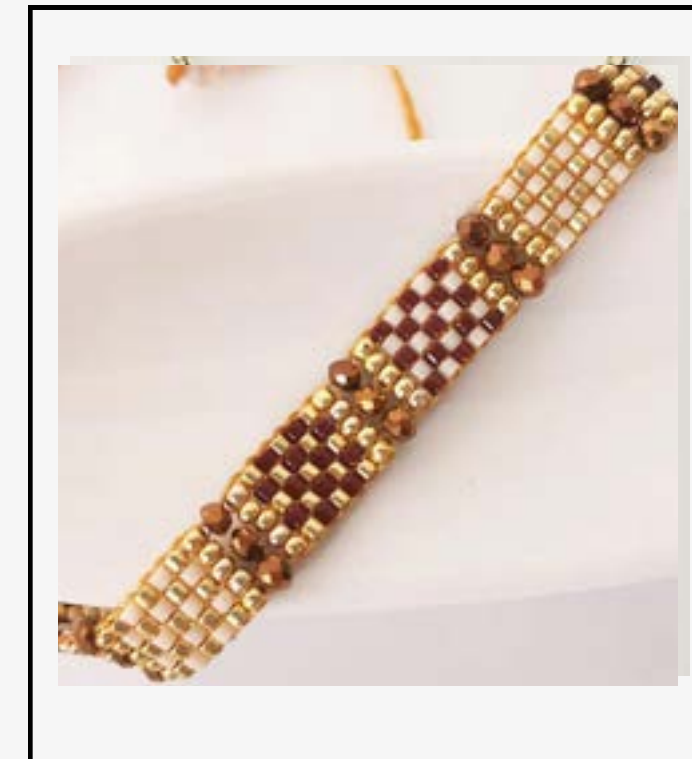

# JEWELLERY

**DOMINO BRACELET**

WSP ( excl. VAT ) £12.00

SRP ( incl. VAT ) £30.00

**DOM-RED-0011**

**DOM-PRN-0012**

**DOM-STN-0013**

**DOM-BLK-0014**