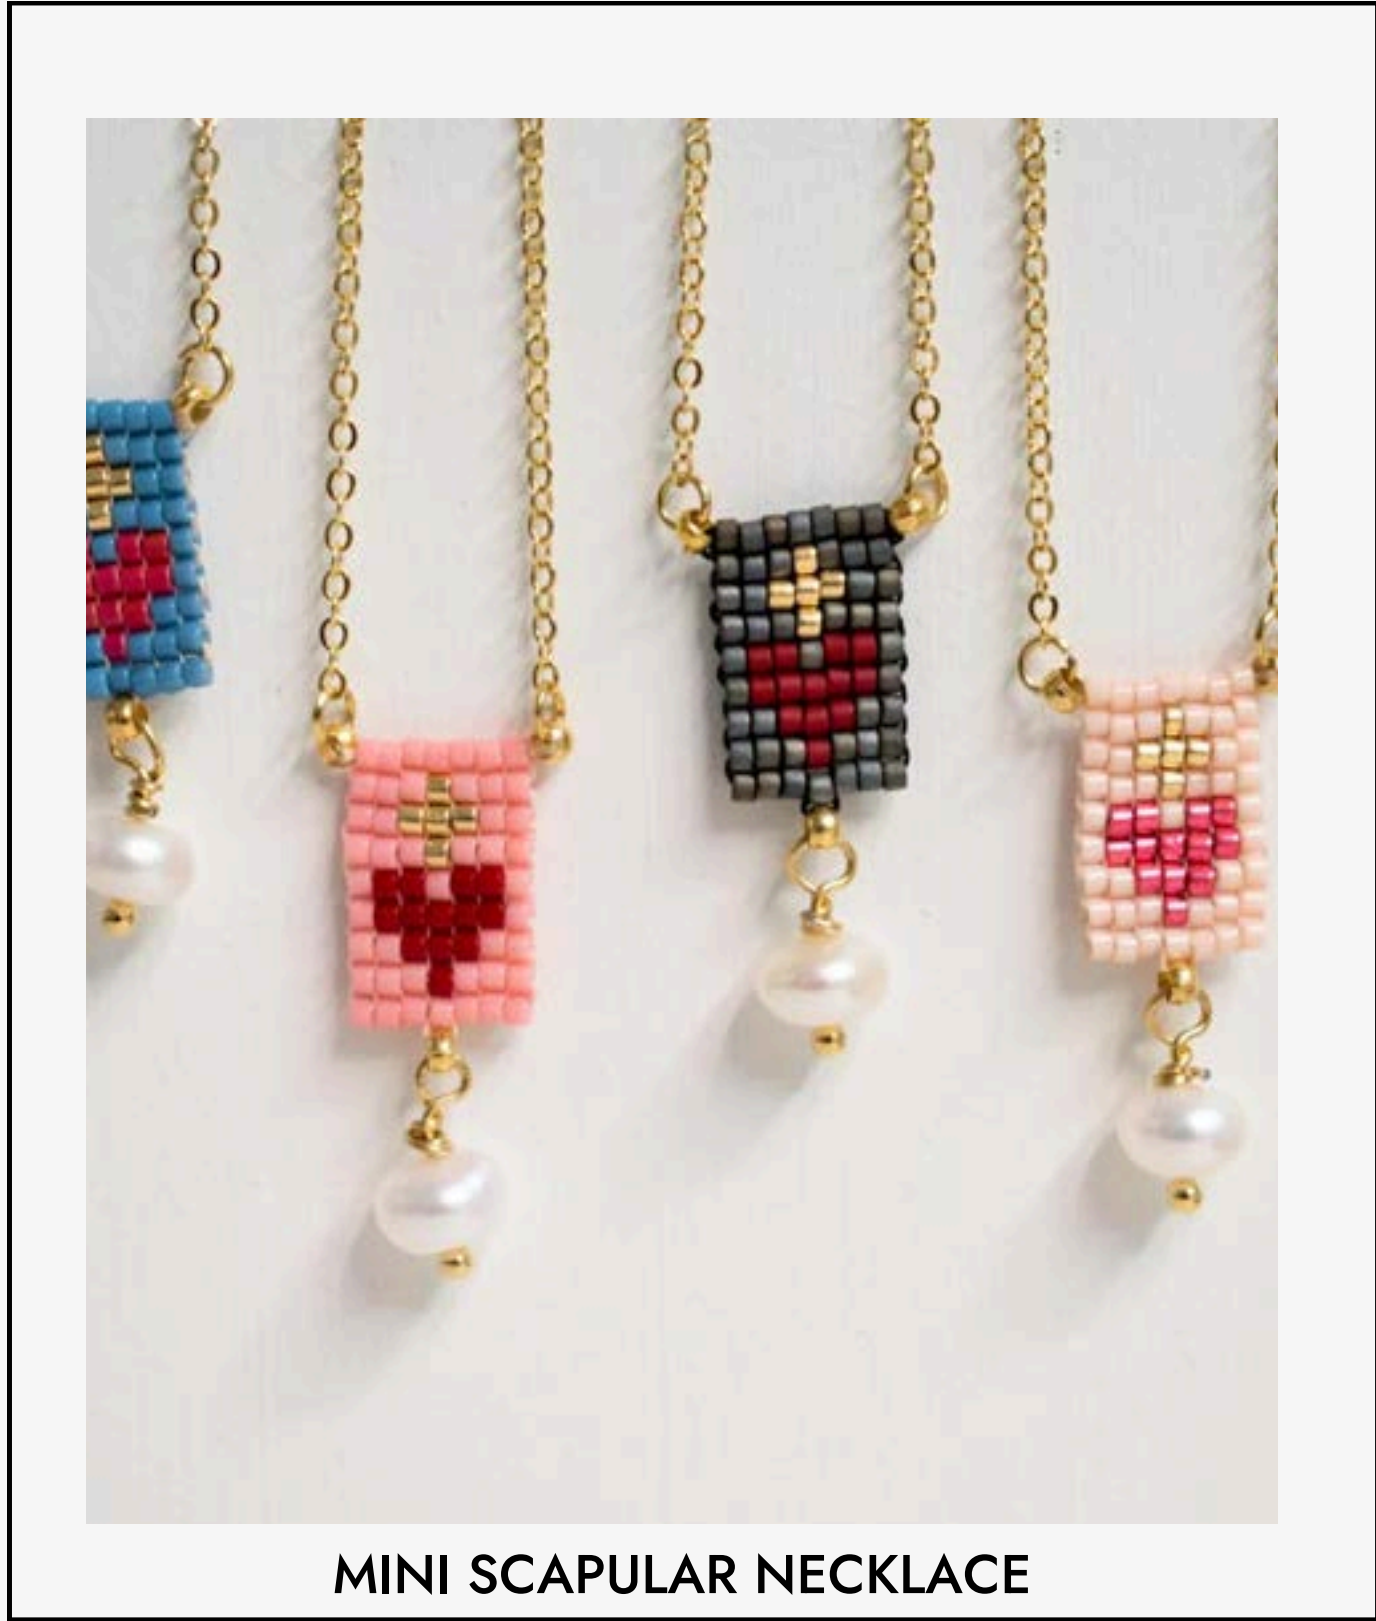

JEWELLERY

MINI SCAPULAR NECKLACE

WSP (excl. VAT) £8.00

SRP (incl. VAT) £20.00