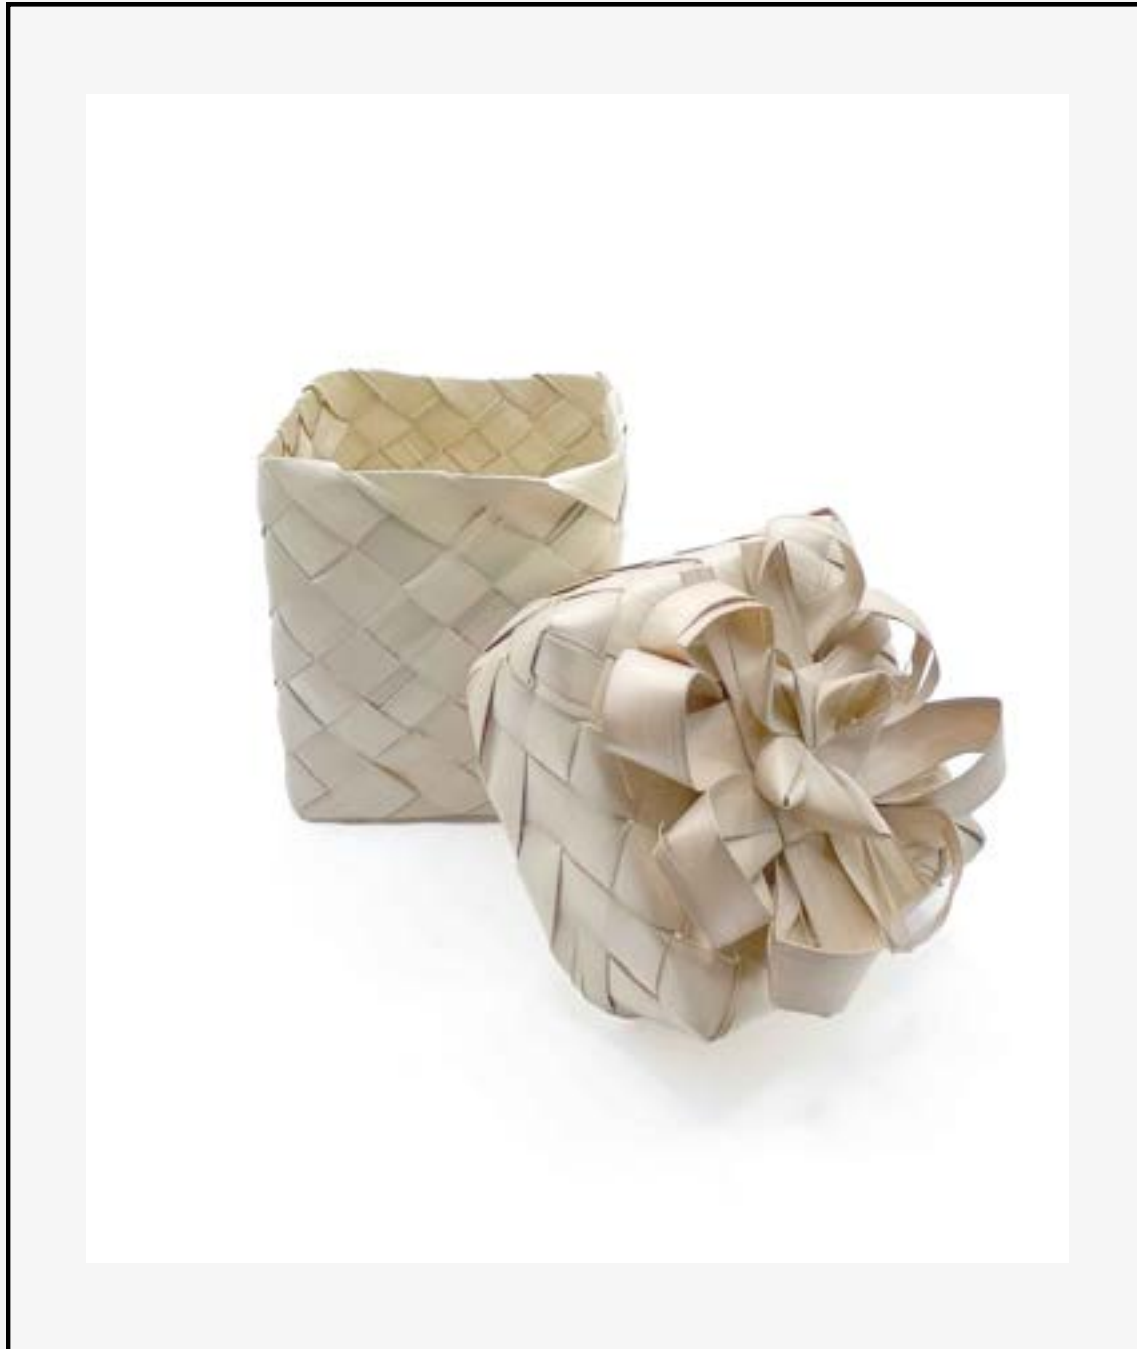

PALM LEAF

PLM-SM-NAT-GB-005

L6CM x W6CM x H7.5CM

WSP (excl. VAT) £1.99

SRP (incl. VAT) £5.00