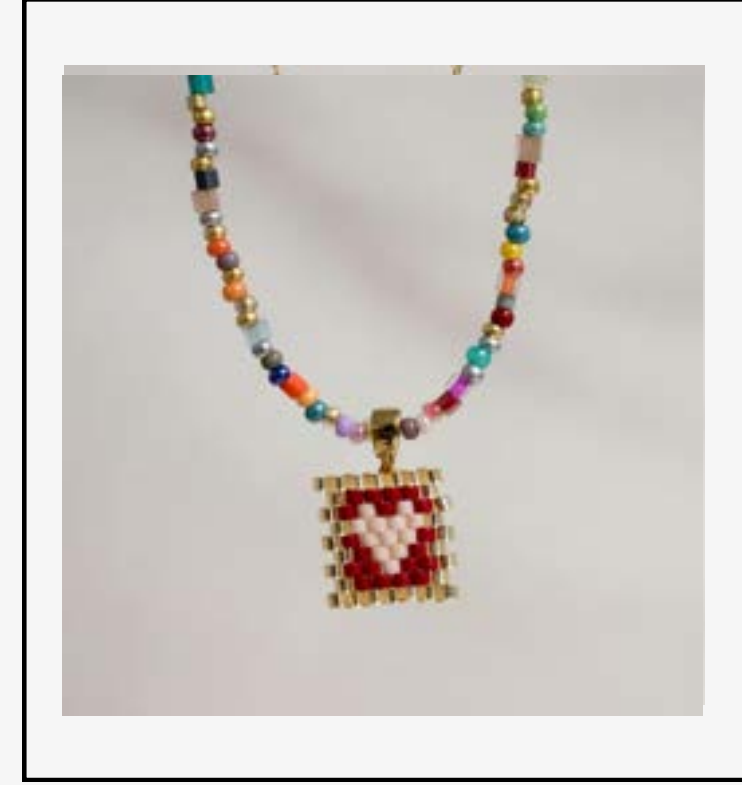

HSC-RBE-1006