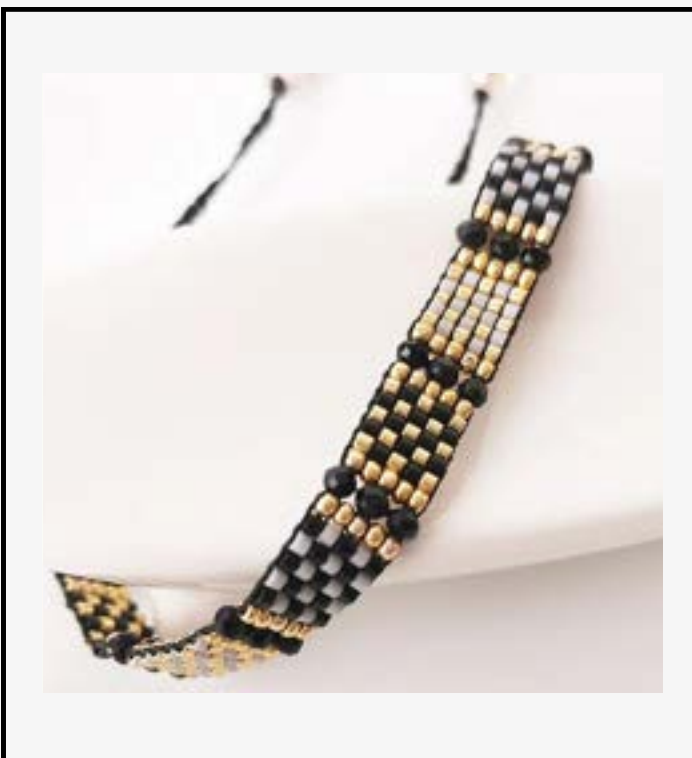

# JEWELLERY

**DOMINO BRACELET**

WSP ( excl. VAT ) £12.00

SRP ( incl. VAT ) £30.00

**DOM-RED-0011**

**DOM-PRN-0012**

**DOM-STN-0013**

**DOM-BLK-0014**