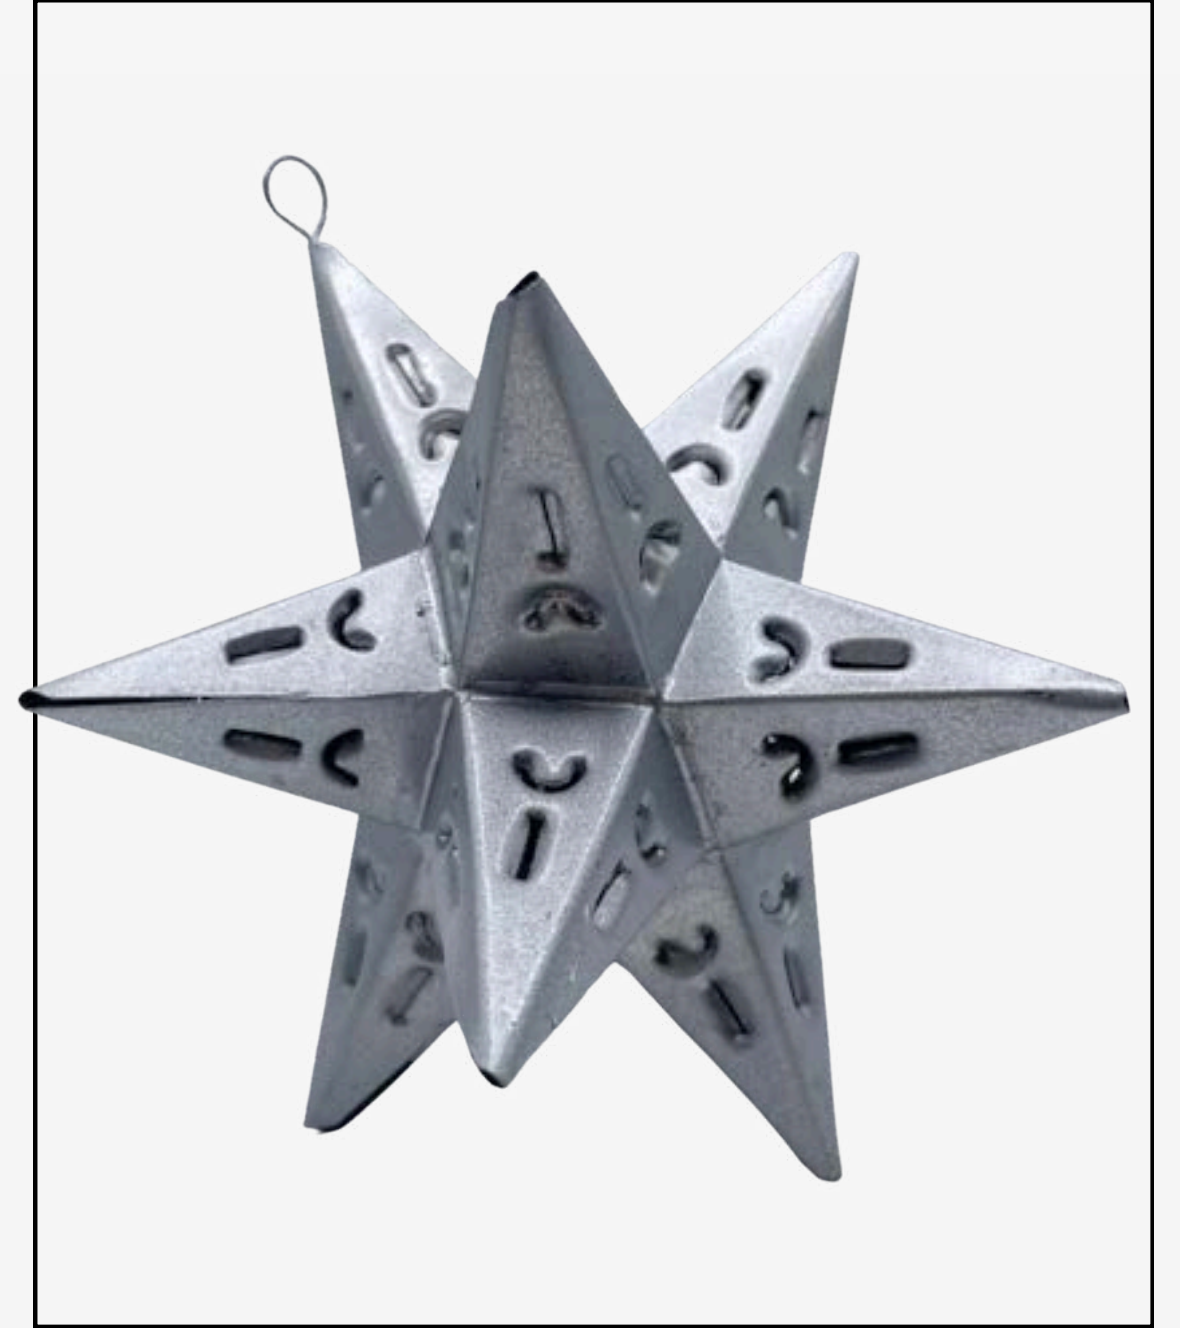

MT-ST-SL002