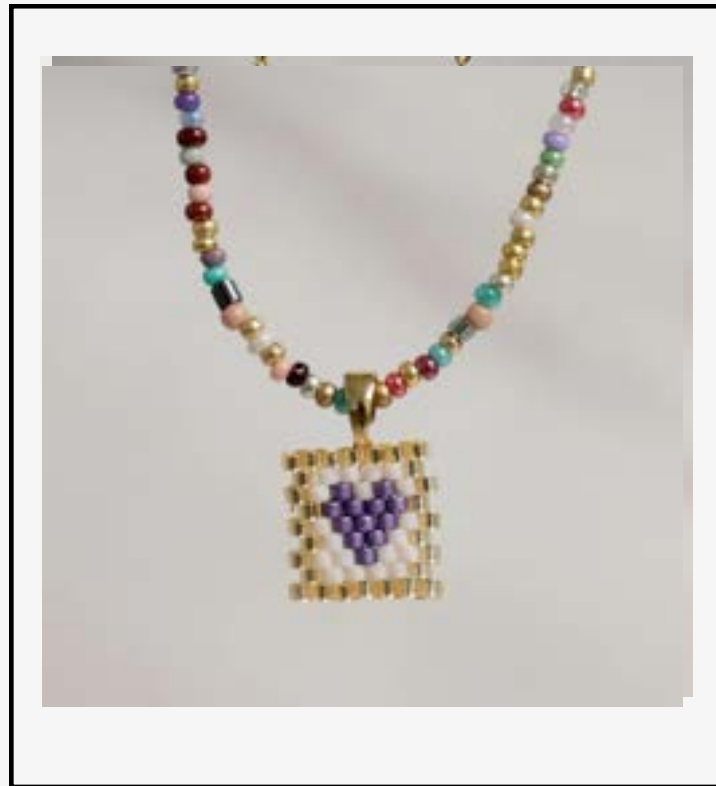

HSC-BPP-1001