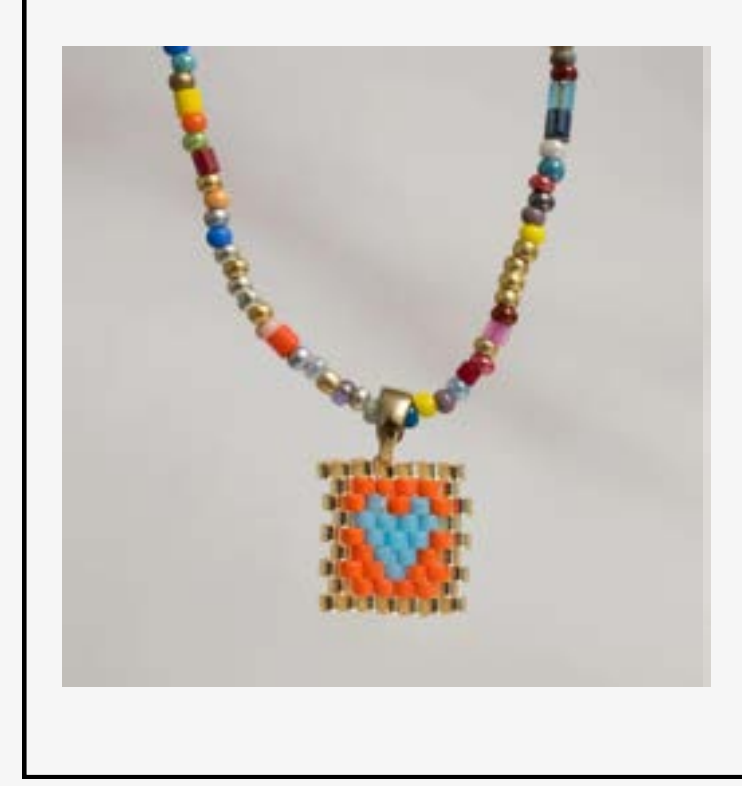

# JEWELLERY

**HEART SCAPULAR NECKLACE**

WSP ( excl. VAT ) £9.00

SRP ( incl. VAT ) £22.5

**HSC-BPP-1001**

**HSC-TYL-1002**

**HSC-OBL-1003**

**HSC-PBL-1004**