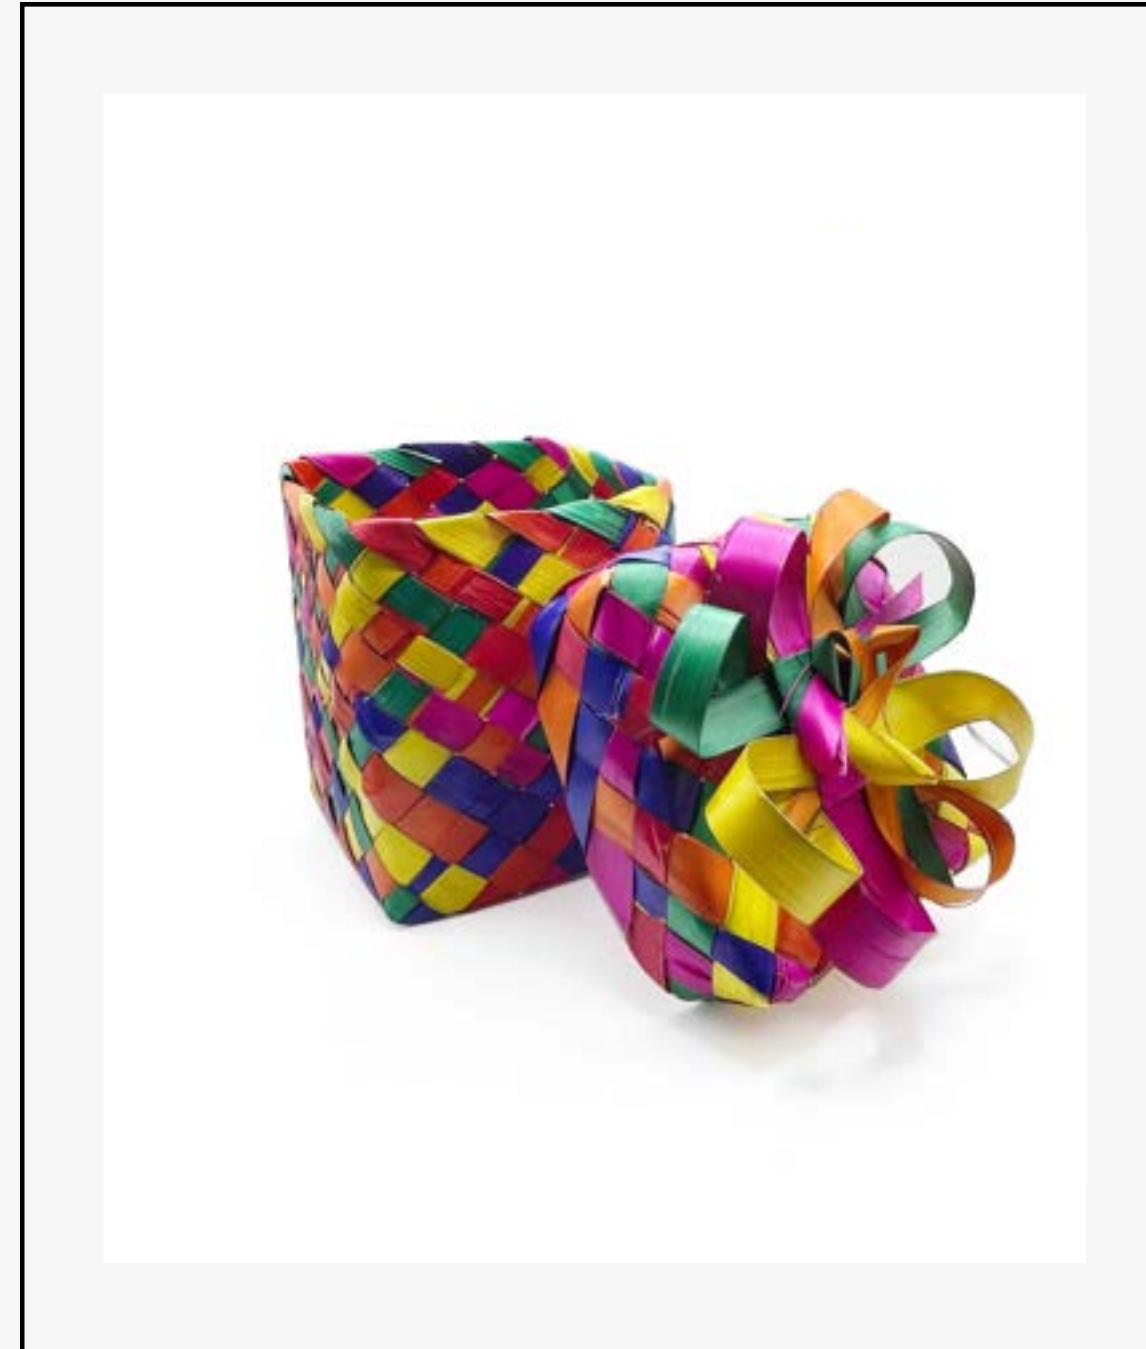

# PALM LEAF

PLM-SM-NAT-GB-005

L6CM x W6CM x H7.5CM

WSP ( excl. VAT ) £1.99

SRP ( incl. VAT ) £5.00

PLM-SM-RAIN-GB-006