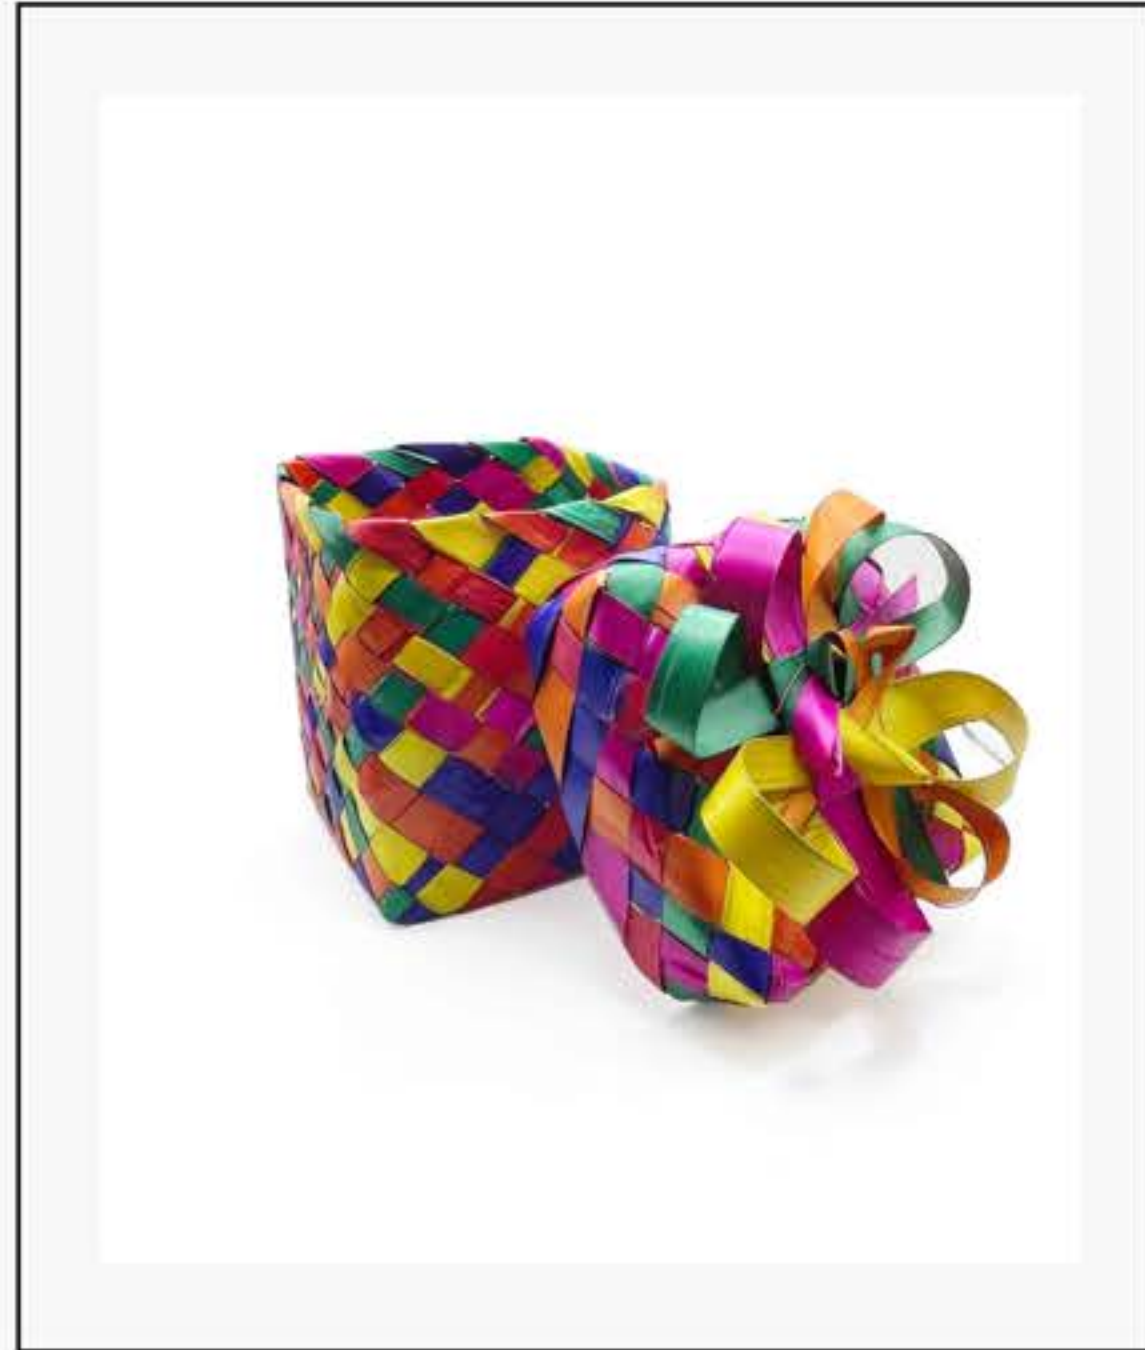

PLM-SM-RAIN-GB-006