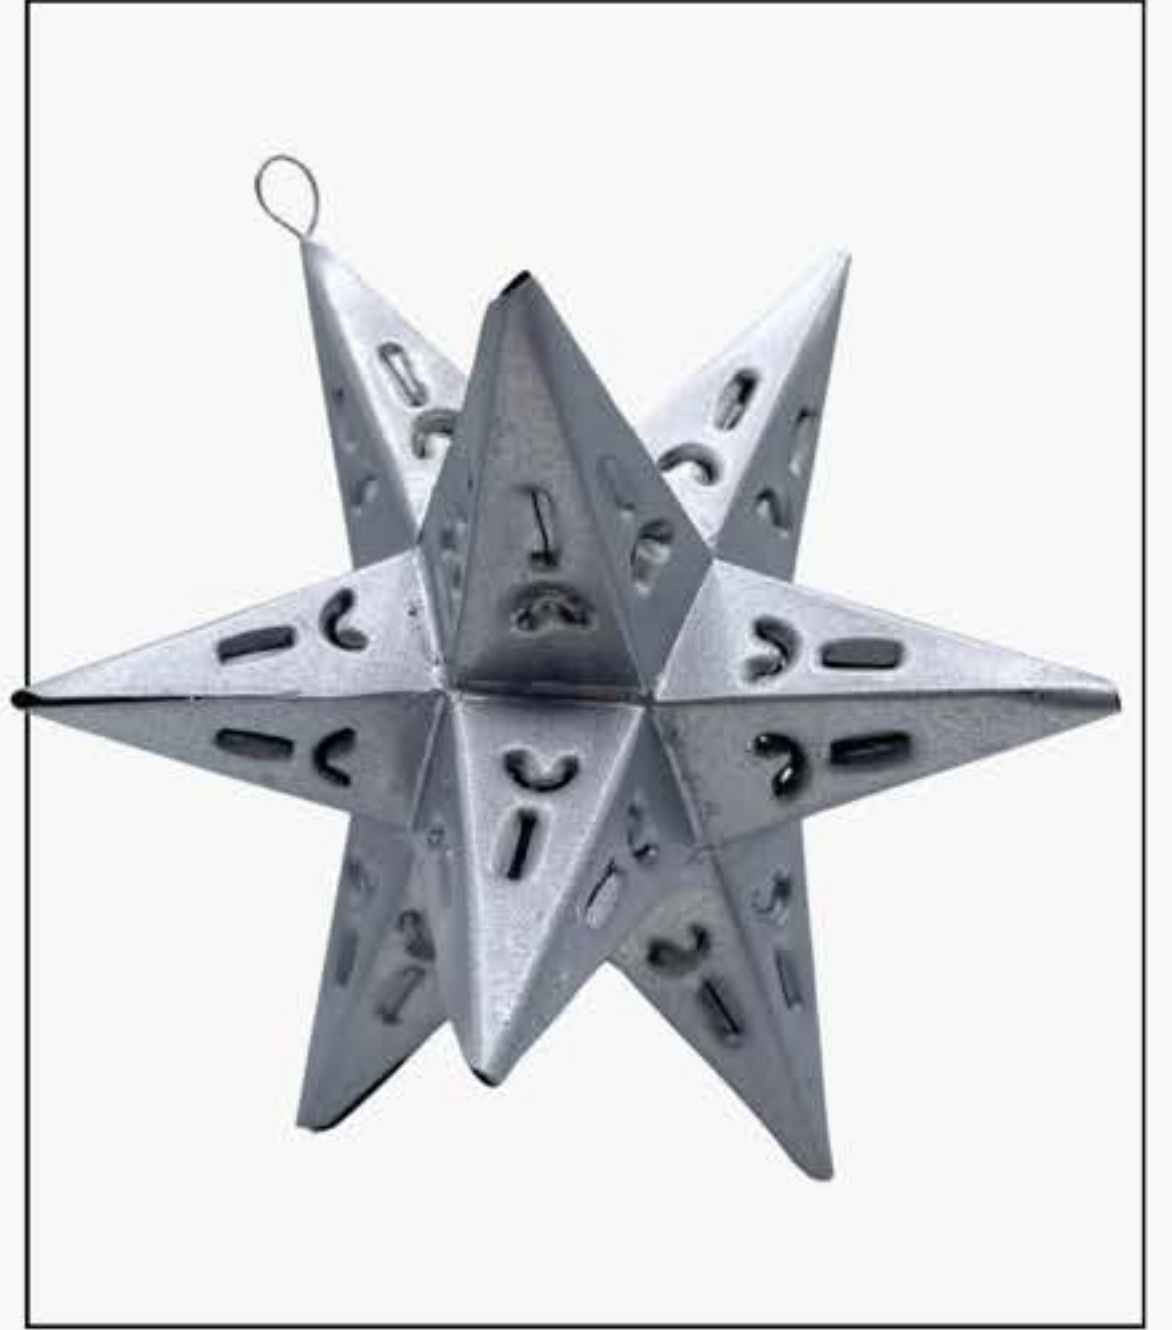

TIN METAL

WSP (excl. VAT) £6

MT-ST-GL001

MT-ST-NT003

MT-ST-SL002

TIN METAL

L12CM x H20CM

WSP (excl. VAT) £16