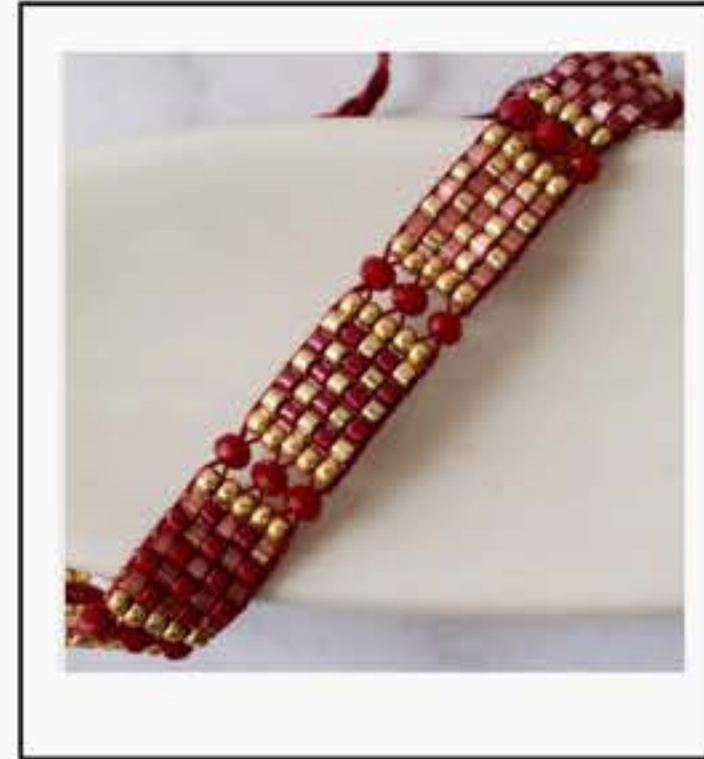

DOM-PRN-0012