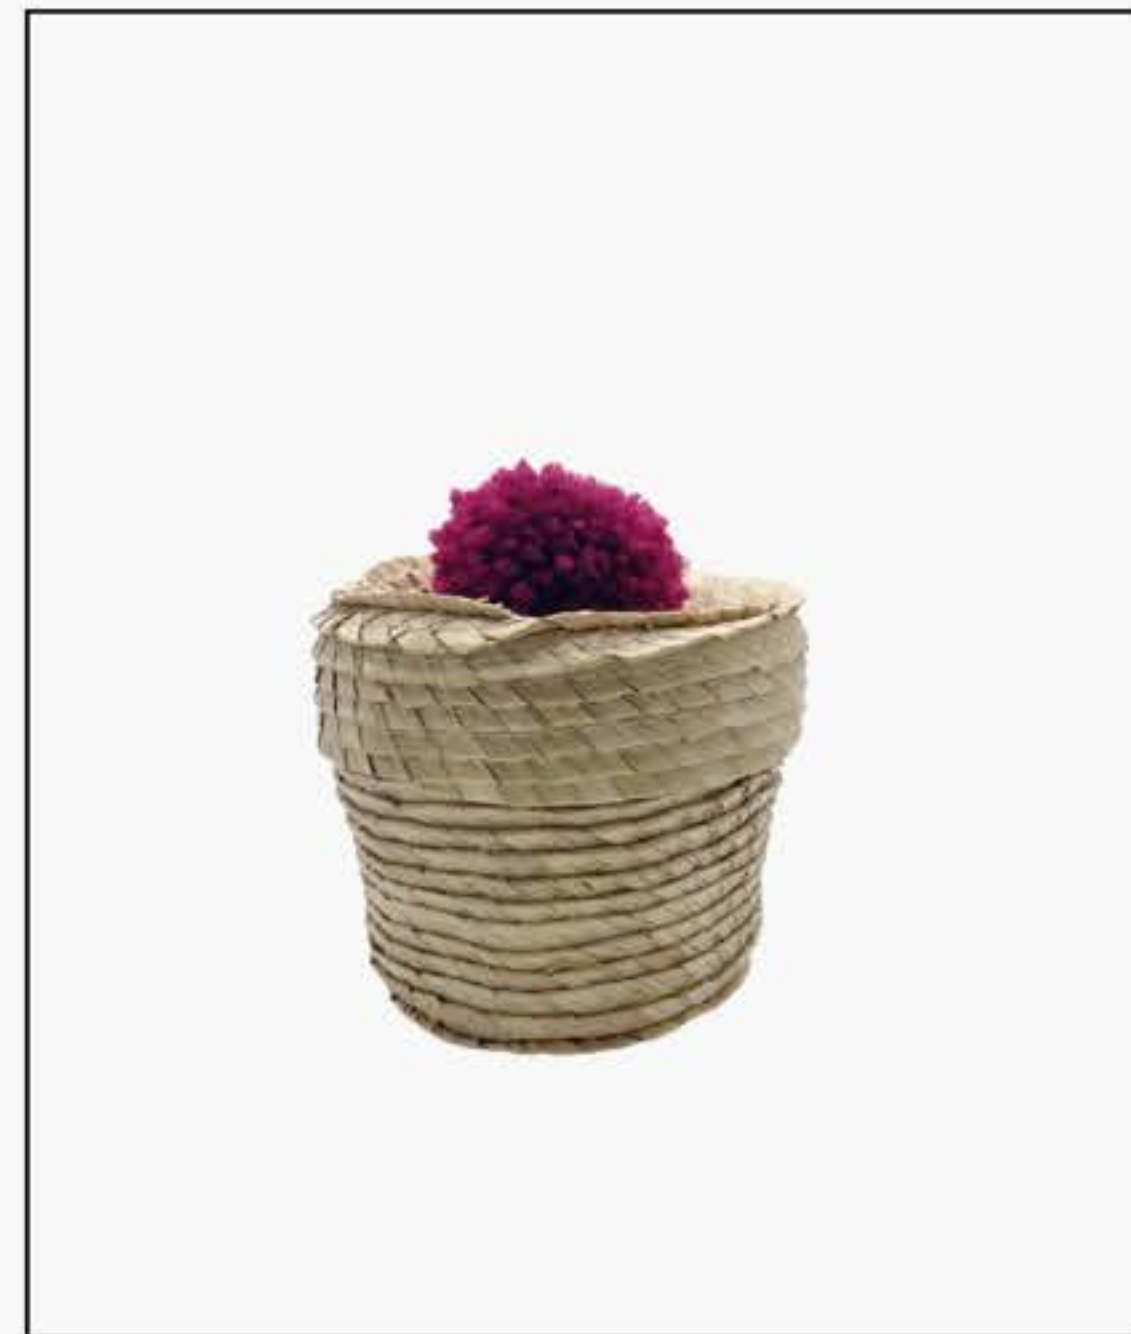

PALM LEAF

PLM-SM-NAT-GB-005

L6CM x W6CM x H7.5CM
WSP (excl. VAT) £1.99

PLM-SM-RAIN-GB-006

TIN METAL

L5CM x H5CM
PLM-MINI-BOX-007
WSP (excl. VAT) £1.20

W9CM x H10CM
PLM-RND-NAT-009
WSP (excl. VAT) £1.50

W8CM x H7CM
PLM-SM-RND-010
WSP (excl. VAT) £1.30